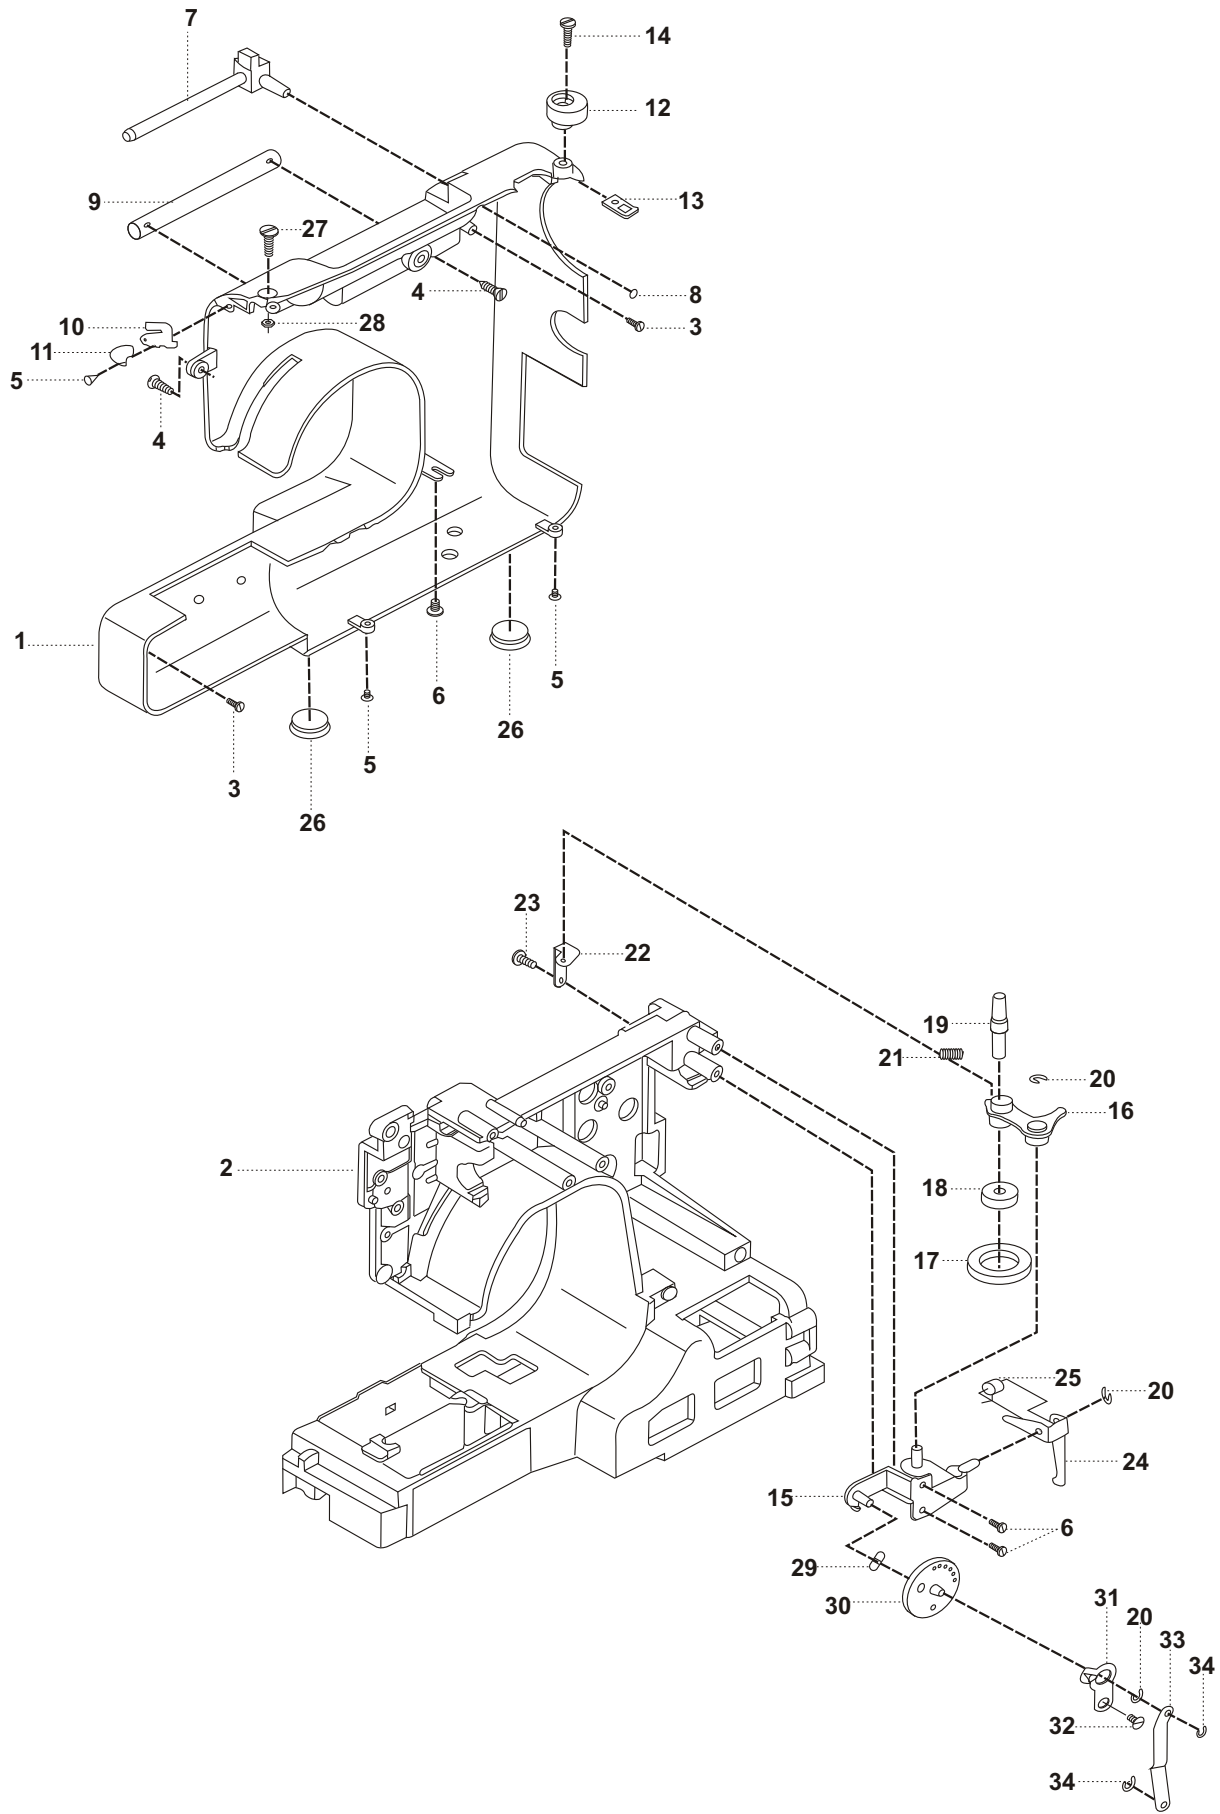

Impresso no Brasil

MAR/01

P/N nº: 357582001

REF. NO DESENHO	CÓDIGO DA PEÇA	DESCRIÇÃO	CÓD. DE PREÇO
01	168014	Suporte da barra de pressão	
02	730109	Alavanca deslizante	
03	2002	Anel de retenção da alavanca deslizante CS-5	
04	730119001	Levantador da barra de pressão	
05	168015	Eixo do levantador da barra de pressão	
06	730092	Chapa posicionadora da barra de agulha	
07	730099	Limitador da barra de agulha	
08	82428	Parafuso de fixação do limitador da barra de agulha	
09	81407	Parafuso de fixação do suporte base	
10	730194	Barra de pressão	
11	868078	Suporte de guia da barra de pressão	
12	79402	Parafuso do suporte de guia da barra de pressão	
13	730089	Mola da barra de pressão	
14	416105	Haste do pé calcador	
15	730167	Pé calcador	
16	270024003	Parafuso de fixação da haste do pé calcador	
17	81304	Parafuso de fixação do suporte	
18	168016	Suporte do soquete da lâmpada	
19	83007	Parafuso do suporte do soquete	
20	E-168004	Soquete da lâmpada 110V	
20	E-730001	Soquete da lâmpada 220V	
21	101150	Lâmpada 110V	
21	101404	Lâmpada 220V	