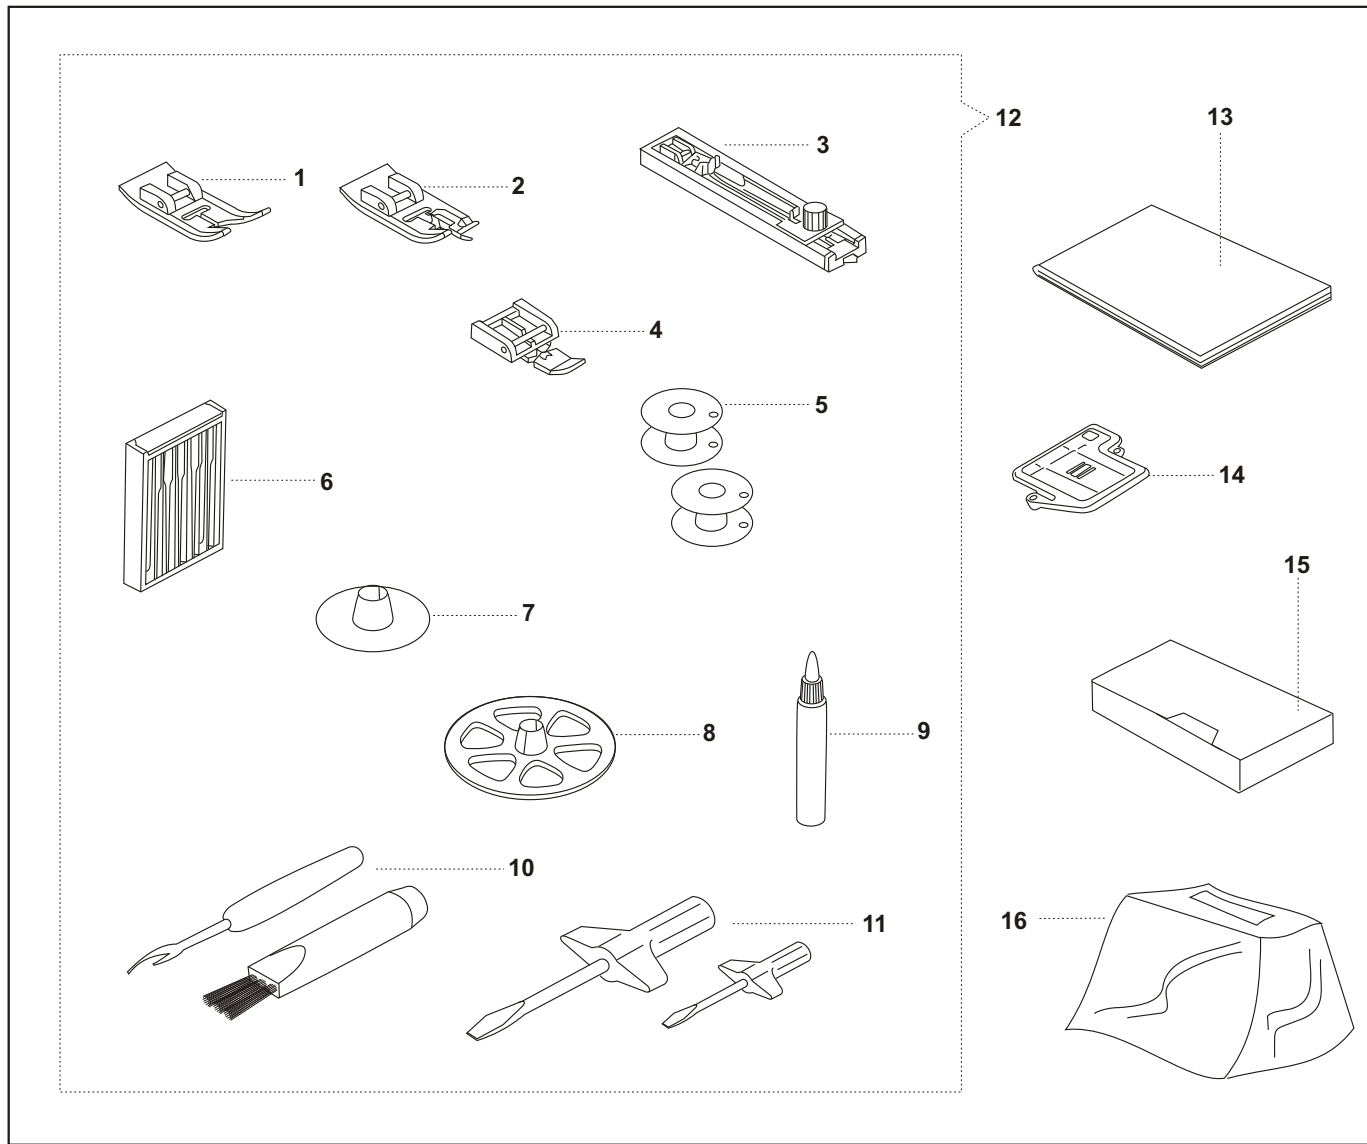

REF. NO DESENHO	CÓDIGO DA PEÇA	DESCRIÇÃO	CÓD.DE PREÇO
01	321417008	Pé-calcador de costura reta	
02	321416018	Pé-calcador de overloque	
03	321424	Pé-calcador de caseado	
04	321410001	Pé-calcador para ziper	
05	357294000	Bobinas	
06	353364000	Agulhas	
07	986014033	Prendedor de retrós	
08	986013032	Prendedor de carretel	
09	357004001	Frasco de óleo Singer	
10	321406015	Abridor de caseado com pincel	
11	321403012	Chave de fenda (grande e pequena)	
12	168619	Conjunto de acessórios	
13	357802001	Manual de instruções	
14	168213	Isolador dos dentes impelentes	
15	357666006	Fita de vídeo - Curso de Manejo	
16	C-013	Capa protetora de vinil