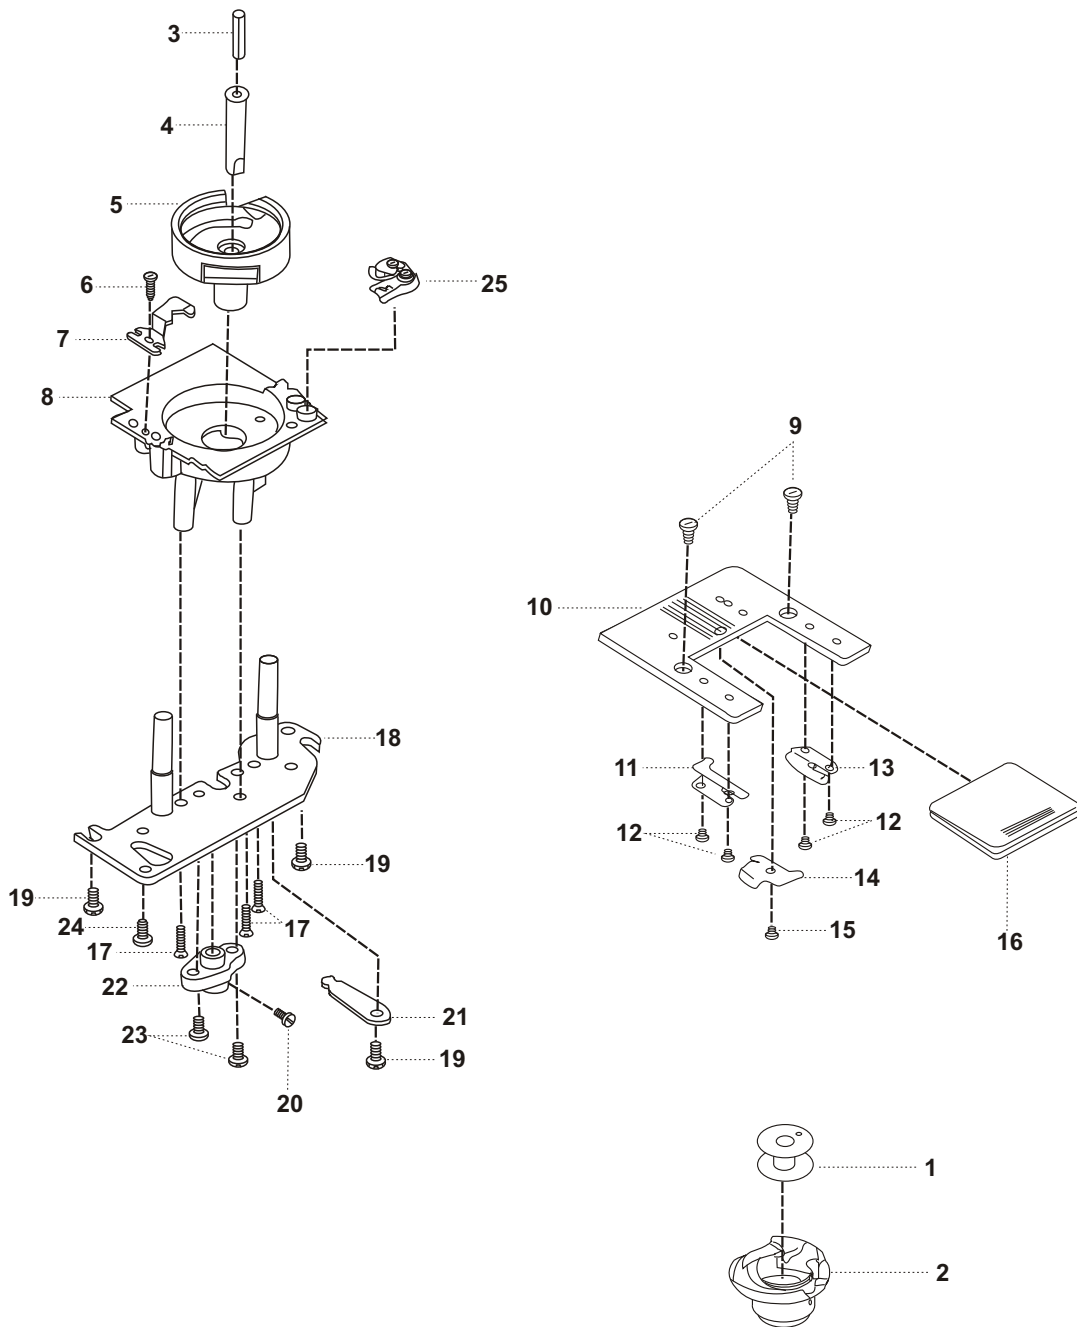

REF. NO DESENHO	CÓDIGO DA PEÇA	DESCRIÇÃO	CÓD.DE PREÇO
01	730022	Suporte do mecanismo de tensão	
02	868060	Disco de tensão (direito e esquerdo)	
03	868059	Disco de tensão (intermediário)	
04	868138	Arruela plana	
05	730110	Alavanca aliviadora de tensão	
06	868113	Chapa posicionadora da mola de tensão da linha	
07	868115	Mola de tensão da linha	
08	868118	Disco elástico de regulagem de tensão da linha	
09	730023	Chapa reguladora de tensão da linha	
10	868116	Eixo regulador da tensão da linha	
11	82408	Parafuso de fixação	
12	868114013	Seletor de tensão da linha	
13	730197	Eixo do seletor de tensão da linha	
14	868234	Arruela ondulada	
15	81304	Parafuso de fixação	
16	168065	Capa protetora da mola retentora da linha	
17	168066	Mola da capa protetora	
18	730019	Guia-fio da capa protetora	
19	12200	Arruela plana	
20	71002	Porca sextavada	
21	730105	Mola de arraste	
22	262026	Pino de articulação da mola retentora da linha	
23	2404	Anel de retenção	
24	730020	Guia-fio	
25	730009	Chapa de fixação da tampa lateral	
26	84709	Parafuso de fixação	
27	7008	Pino