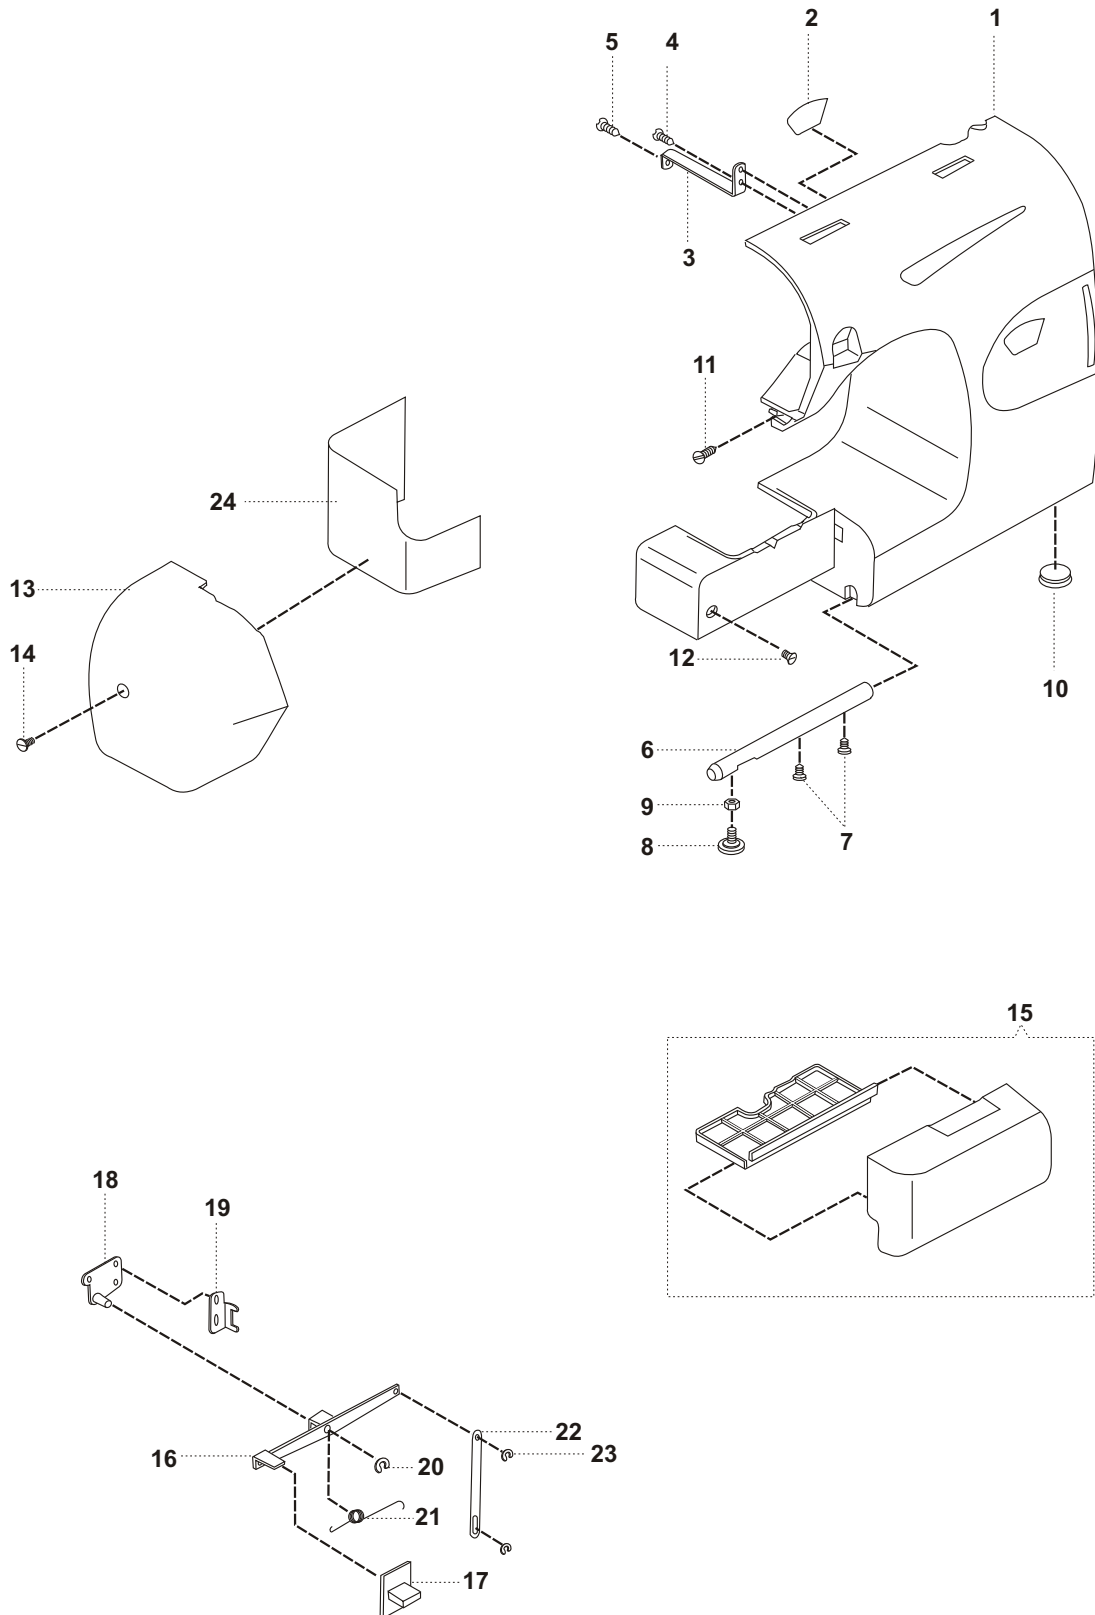

Impresso no Brasil

MAR/01

P/N nº: 357582001

REF. NO DESENHO	CÓDIGO DA PEÇA	DESCRIÇÃO	CÓD. DE PREÇO
01	168014	Suporte da barra de pressão	
02	730109	Alavanca deslizante	
03	2002	Anel de retenção da alavanca deslizante CS-5	
04	730119001	Levantador da barra de pressão	
05	168015	Eixo do levantador da barra de pressão	
06	730092	Chapa posicionadora da barra de agulha	
07	730099	Limitador da barra de agulha	
08	82428	Parafuso de fixação do limitador da barra de agulha	
09	81407	Parafuso de fixação do suporte base	
10	730194	Barra de pressão	
11	868078	Suporte de guia da barra de pressão	
12	79402	Parafuso do suporte de guia da barra de pressão	
13	730089	Mola da barra de pressão	
14	416105	Haste do pé calcador	
15	730167	Pé calcador	
16	270024003	Parafuso de fixação da haste do pé calcador	
17	81304	Parafuso de fixação do suporte	
18	168016	Suporte do soquete da lâmpada	
19	83007	Parafuso do suporte do soquete	
20	E-168004	Soquete da lâmpada 110V	
20	E-730001	Soquete da lâmpada 220V	
21	101150	Lâmpada 110V	
21	101404	Lâmpada 220V	