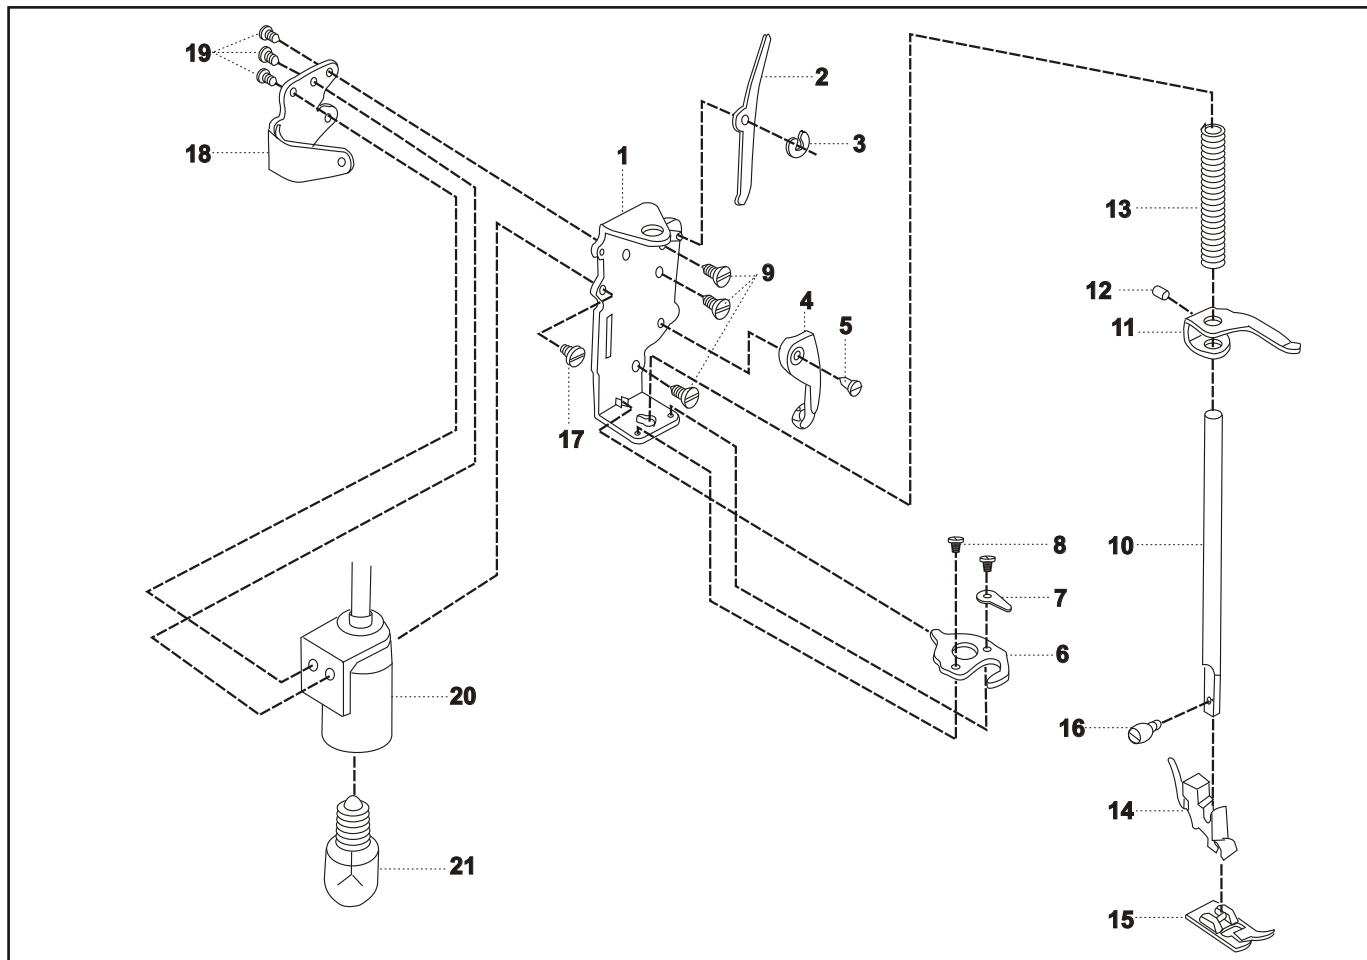

Impresso no Brasil

MAR/01

P/N nº: 357582001

REF. NO DESENHO	CÓDIGO DA PEÇA	DESCRIÇÃO	CÓD. DE PREÇO
01	168014	Suporte da barra de pressão	
02	730109	Alavanca deslizante	
03	2002	Anel de retenção da alavanca deslizante CS-5	
04	730119001	Levantador da barra de pressão	
05	168015	Eixo do levantador da barra de pressão	
06	730092	Chapa posicionadora da barra de agulha	
07	730099	Limitador da barra de agulha	
08	82428	Parafuso de fixação do limitador da barra de agulha	
09	81407	Parafuso de fixação do suporte base	
10	730194	Barra de pressão	
11	868078	Suporte de guia da barra de pressão	
12	79402	Parafuso do suporte de guia da barra de pressão	
13	730089	Mola da barra de pressão	
14	416105	Haste do pé calcador	
15	730167	Pé calcador	
16	270024003	Parafuso de fixação da haste do pé calcador	
17	81304	Parafuso de fixação do suporte	
18	168016	Suporte do soquete da lâmpada	
19	83007	Parafuso do suporte do soquete	
20	E-168004	Soquete da lâmpada 110V	
20	E-730001	Soquete da lâmpada 220V	
21	101150	Lâmpada 110V	
21	101404	Lâmpada 220V	