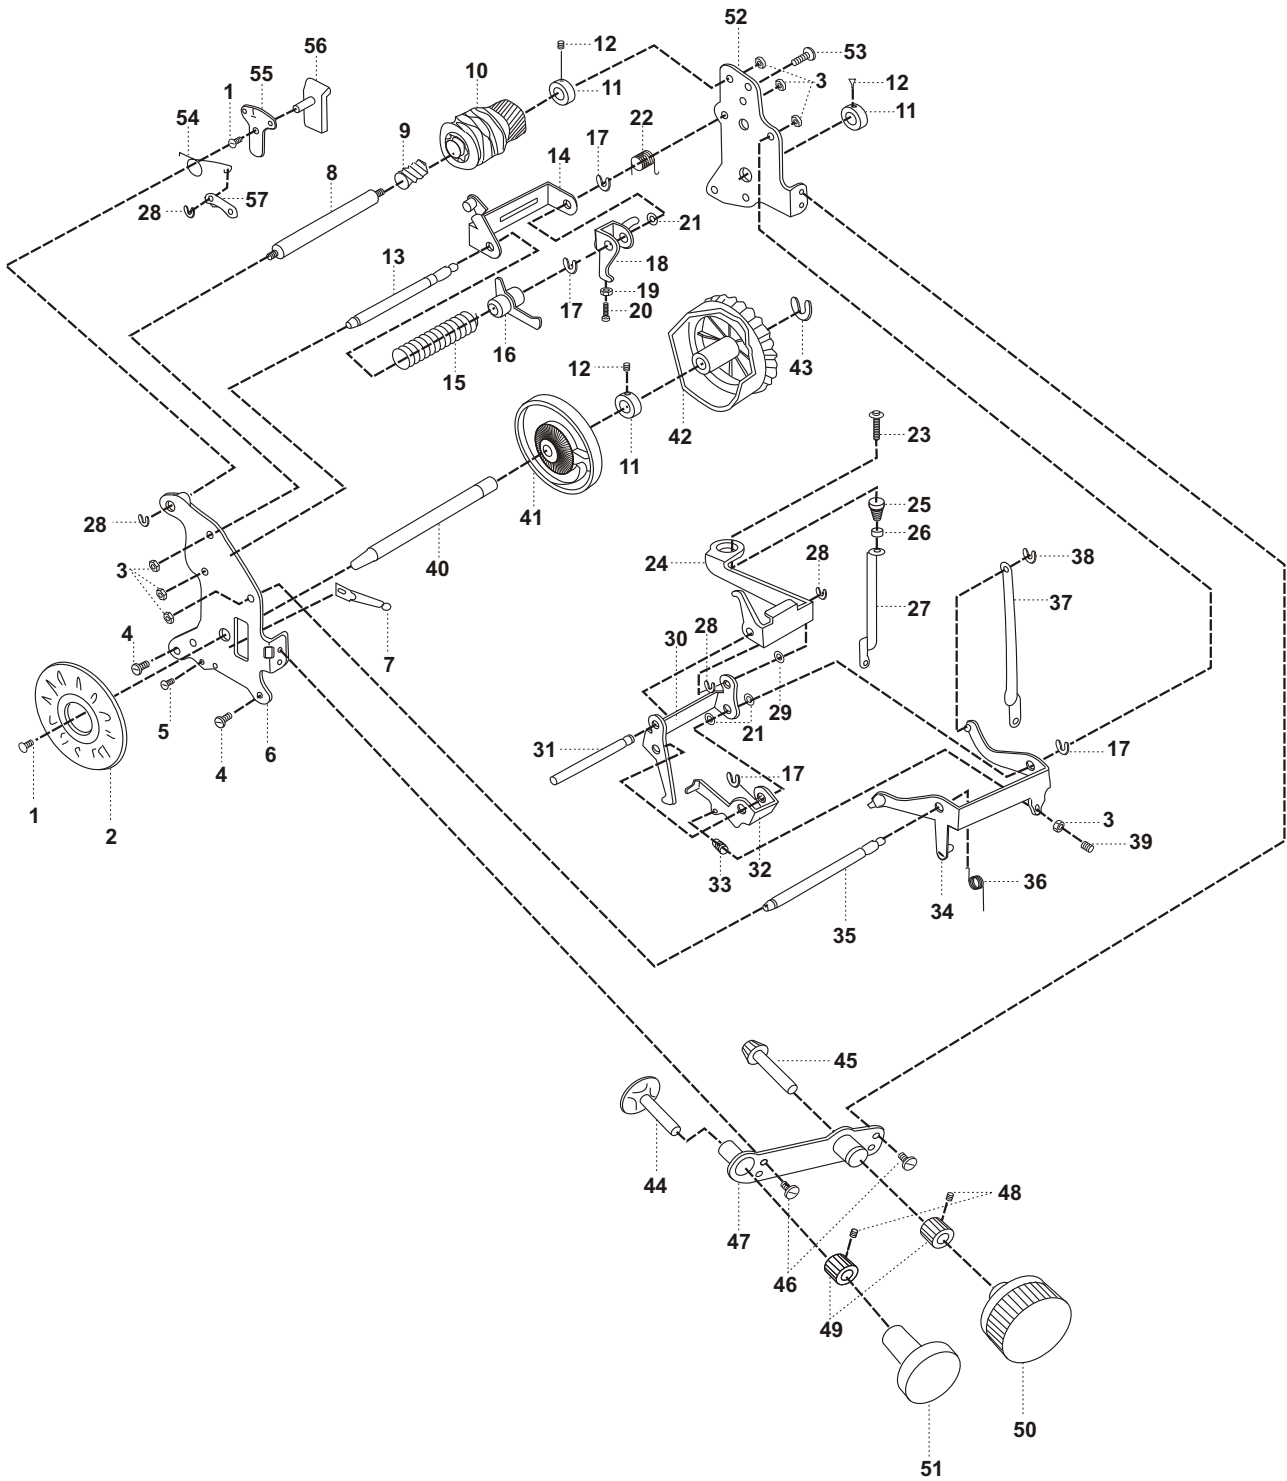

REF. NO DESENHO	CÓDIGO DA PEÇA	DESCRIÇÃO	CÓD.DE PREÇO
01	82408	Parafuso de fixação	
02	168072	Disco indicador de bordados	
03	71105	Porca sextavada	
04	81407	Parafuso de fixação	
05	82305	Parafuso de fixação	
06	168089	Suporte frontal do conjunto seletor	
07	168020	Seguidor do came	
08	168022	Eixo do ccameame de bordados	
09	730040	Seguidor do came	
10	168091	Came de bordados	
11	268005417	Colar do eixo do came de bordados	
12	79000	Parafuso do colar do came de bordados	
13	168038	Eixo de fixação do suporte frontal	
14	168028	Braço suporte do seguidor	
15	168030	Mola do seguidor	
16	168029	Seguidor	
17	1300	Anel de retenção	
18	168026	Alavanca de controle	
19	71002	Porca sextavada	
20	986129	Parafuso de regulagem	
21	281040009	Arruela plana	
22	168027	Mola da alavanca de controle	
23	168033	Parafuso de regulagem da costura reta	
24	168032	Seguidor da costura reta	
25	261006419	Mola de alimentação do caseado	
26	10003	Porca rápida	
27	168040	Haste da costura reta	
28	12007	Anel de retenção	
29	266011004	Arruela plana	
30	168031	Alavanca seletora da costura reta	
31	168036	Eixo da alavanca da costura reta	
32	168046	Alavanca do caseado	
33	730056	Mola da alavanca de conexão da alimentação	
34	168037	Alavanca de regulagem da alimentação	
35	168079	Eixo da alavanca de regulagem da alimentação	
36	168035	Mola da alavanca da costura reta	
37	168039	Haste de regulagem da alimentação	
38	1104	Anel de retenção	
39	77008	Parafuso de regulagem	
40	168025	Eixo do came seletor de bordados	
41	168024	Came de regulagem da alimentação	
42	168092	Came seletor de bordados	
43	1505	Anel de retenção	
44	168044	Engrenagem do seletor da alimentação	
45	168043	Engrenagem do seletor de bordados	
46	81304	Parafuso de fixação	
47	168042	Suporte guia do seletor	
48	79505	Parafuso do colar de fixação do seletor	
49	268007613	Colar de fixação do seletor	
50	168074	Botão seletor do bordado