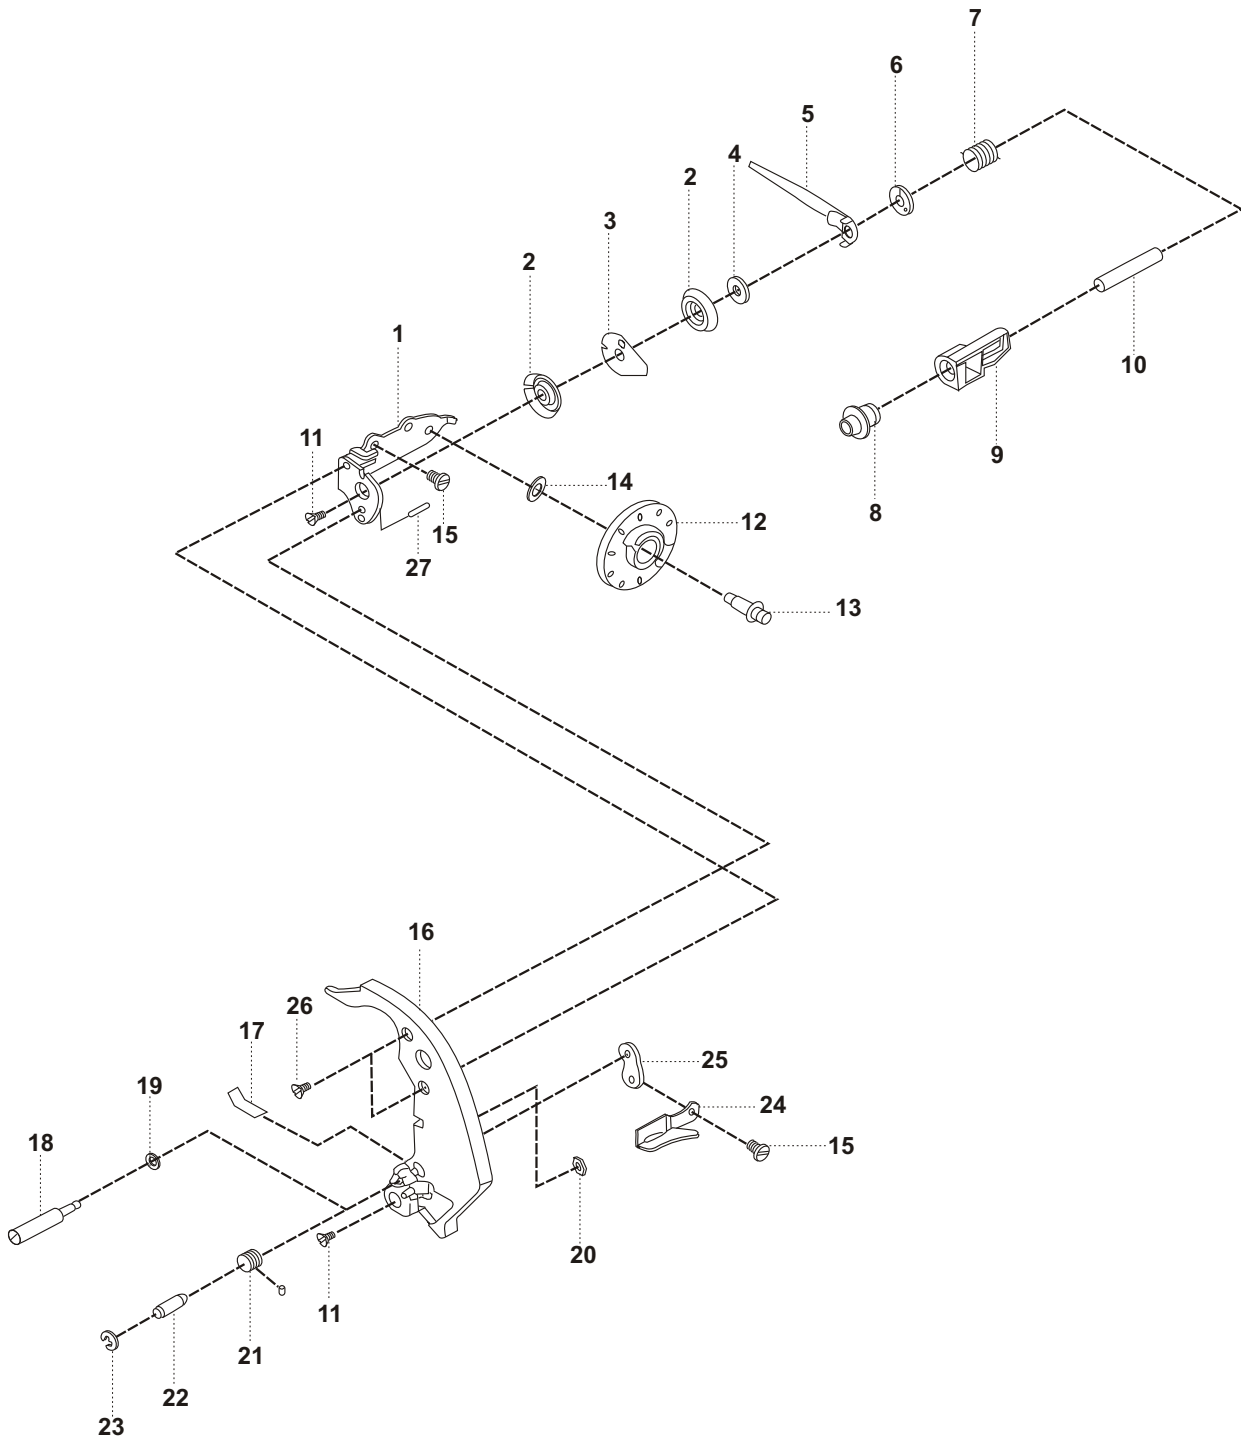

REF. NO DESENHO	CÓDIGO DA PEÇA	DESCRIÇÃO	CÓD. DE PREÇO
01	730095	Suporte de articulação da barra de agulha	
02	730096	Pino de articulação do suporte da barra de agulha	
03	1207	Anel de retenção	
04	168017	Eixo do suporte de articulação	
05	79103	Parafuso do eixo do suporte de articulação	
06	730093168	Suporte da barra de agulha	
07	730194	Barra de agulha	
08	270017003	Chapa posicionadora do enfiador de linha	
09	79000	Parafuso da chapa posicionadora	
10	281504007	Pino de conexão da barra de agulha	
11	168507	Prendedor da agulha com guia linha	
12	2020/2045	Agulha	
13	730102	Mola do braço acionador do enfiador de linha	
14	730100	Braço acionador do enfiador de linha	
15	730103	Mola do braço acionador do enfiador de linha	
16	730195	Barra acionadora do enfiador de linha	
17	6914	Pino elástico	
18	6811	Pino elástico	
19	270030002	Guia do enfiador de linha	
20	168093	Alavanca do ziguezague	
21	730078	Pino excêntrico da alavanca do ziguezague	
22	730097	Mola acionadora da alavanca do ziguezague	