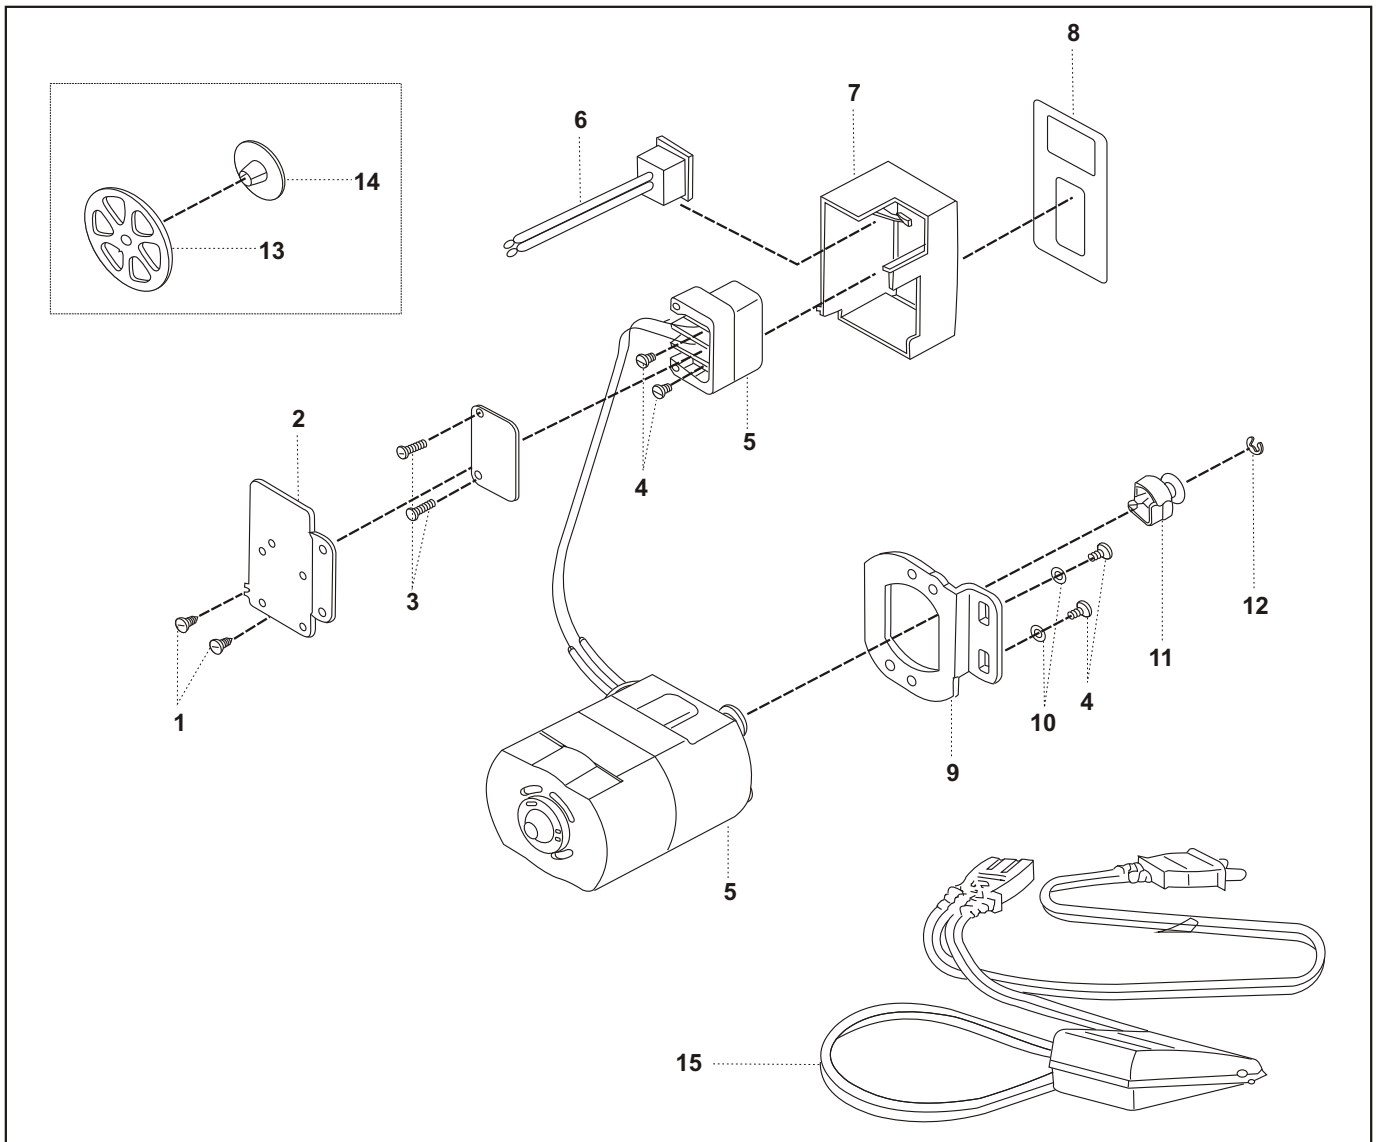

REF. NO DESENHO	CÓDIGO DA PEÇA	DESCRIÇÃO	CÓD.DE PREÇO
01	87012	Parafuso de fixação da placa terminal	
02	416082	Placa terminal	
03	85501	Parafuso de fixação	
04	83507	Parafuso de fixação	
05	3M582JS	Motor (110V)	
05	WM2670	Motor (220V)	
06	S-730-001	Interruptor	
07	416083	Caixa do interruptor	
08	416111	Placa indicadora do interruptor	
09	168064	Suporte do motor	
10	88002	Arruela de pressão	
11	868183	Polia do motor	
12	1104	Anel de retenção da polia do motor	
13	986013032	Prendedor de carretel	
14	986014033	Prendedor de retrós	
15	4C-316C	Controlador (110V)	
15	Ez268	Controlador (220V)